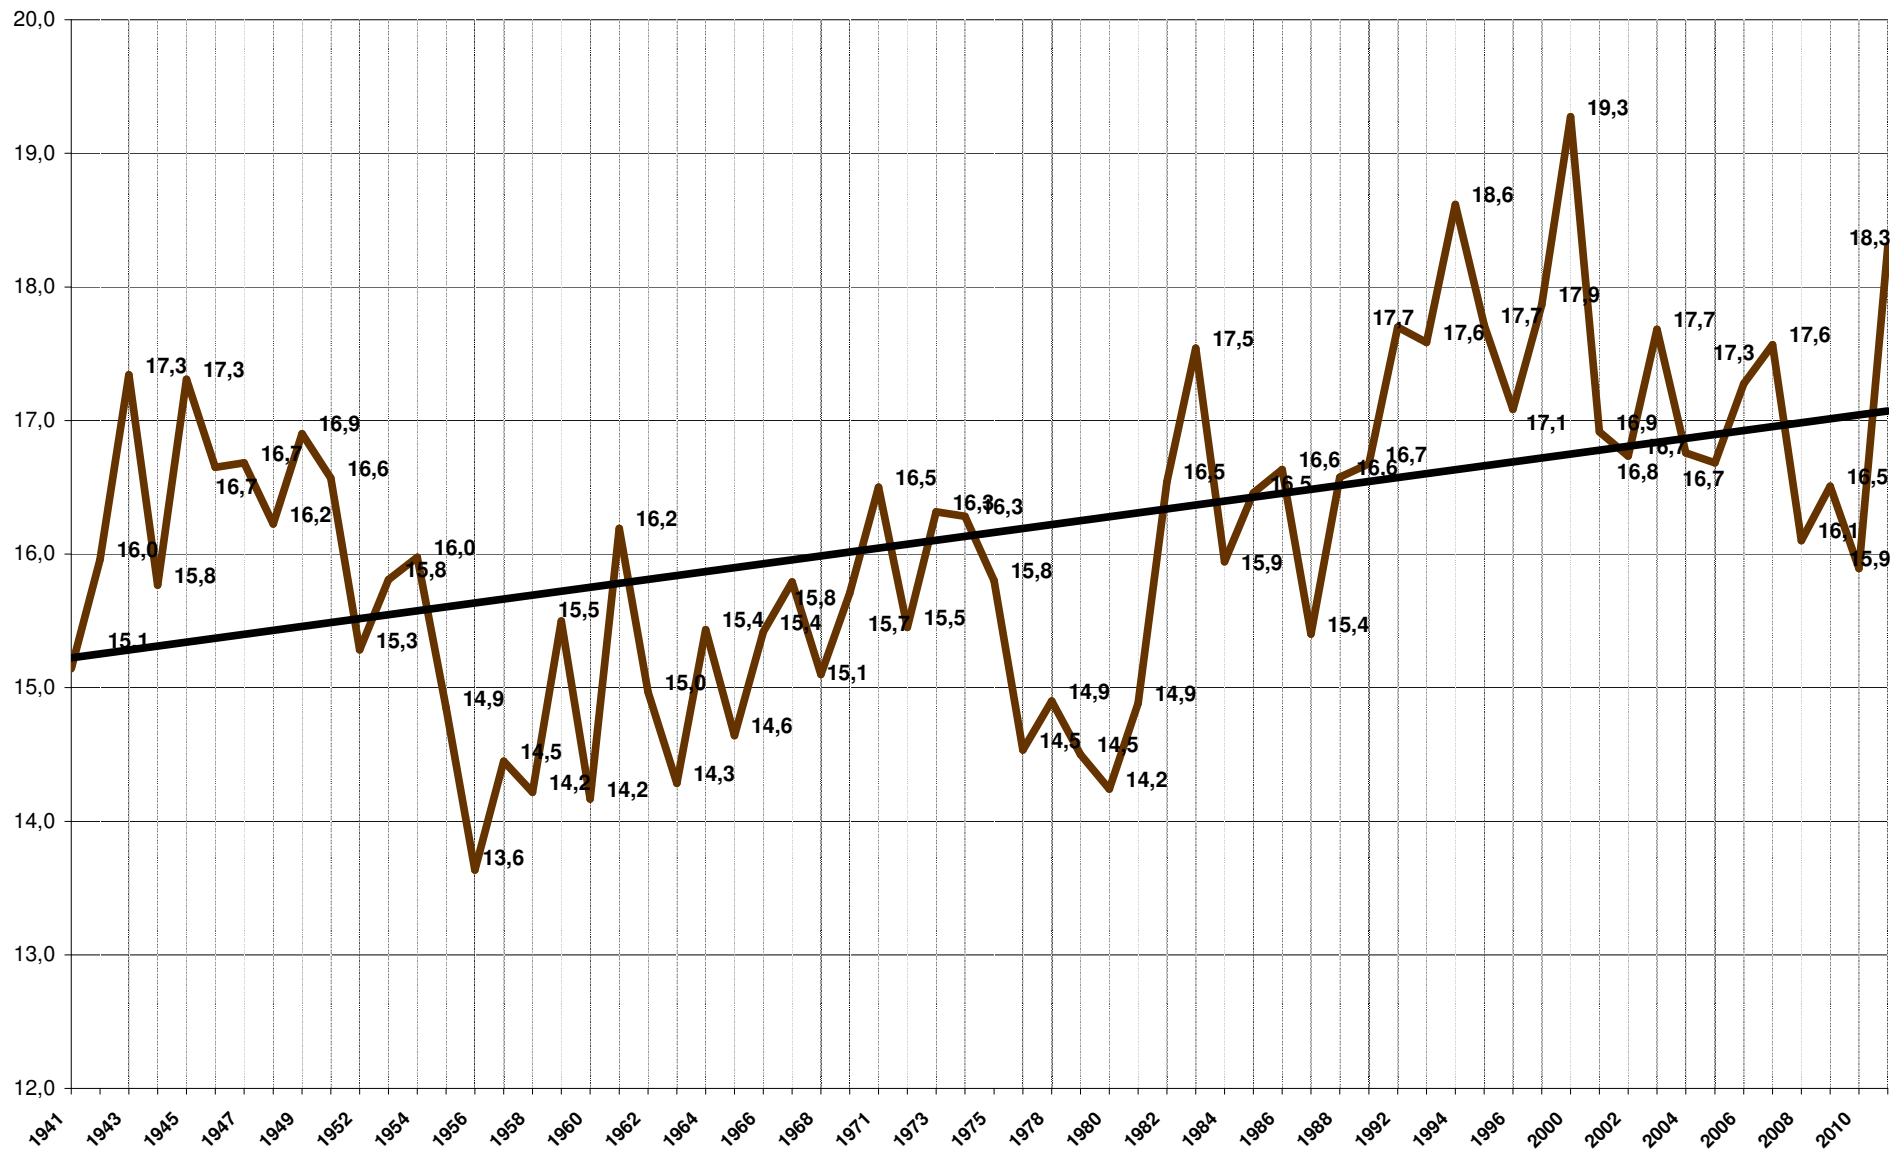

Levico Terme (TN)
 Temperature max annue 1941 - 2011 (°C)

Fonti: Provincia Autonoma di Trento (1941-2000)
 Istituto Agrario S.Michele all'Adige (2001-2011)

Elaborazioni: Giampaolo Rizzonelli