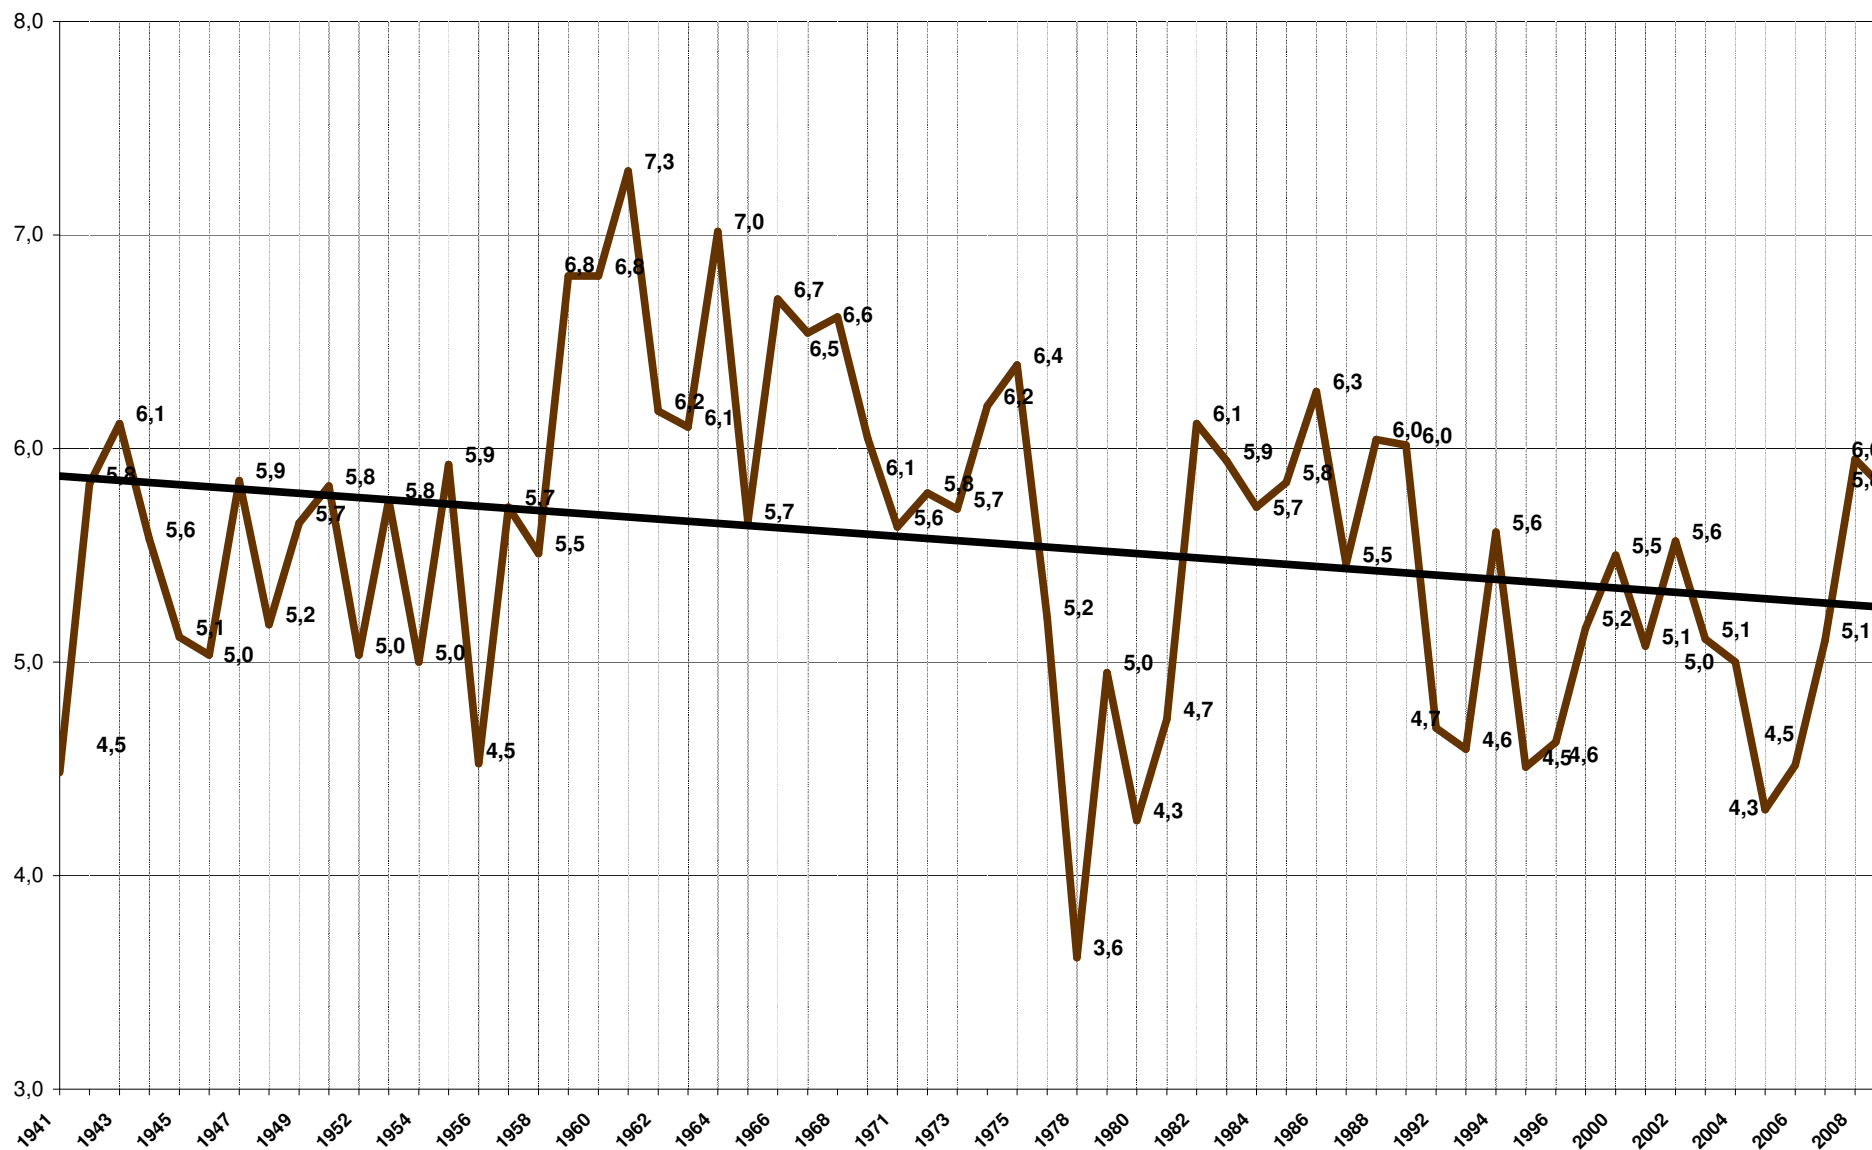

Levico Terme (TN)  
 Temperature min annue 1941 - 2009 (°C)

Fonti: Provincia Autonoma di Trento (1941-2000)  
 Istituto Agrario S.Michele all'Adige (2001-2009)