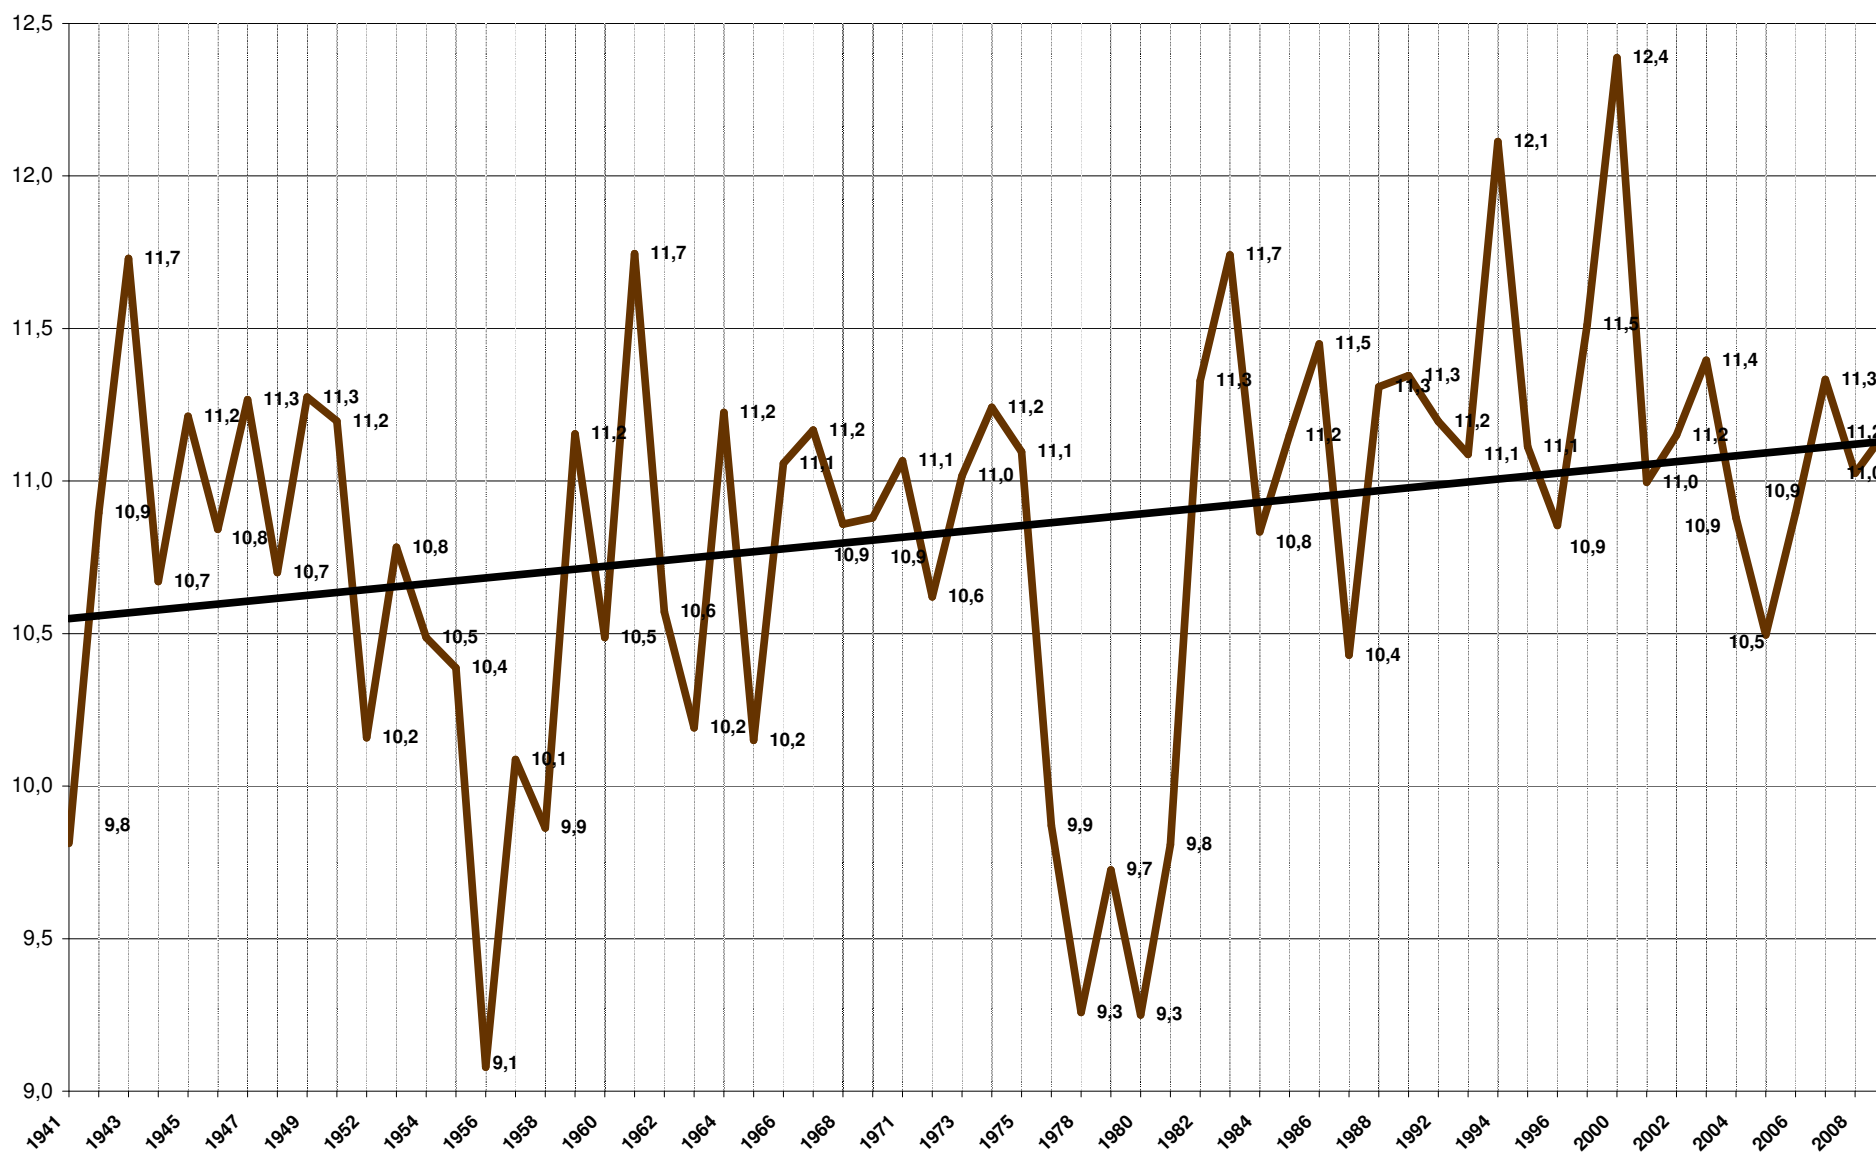

Levico Terme (TN)
 Temperature medie annue 1941 - 2009 (°C)

Fonti: Provincia Autonoma di Trento (1941-2000)
 Istituto Agrario S.Michele all'Adige (2001-2009)

Elaborazioni: Giampaolo Rizzonelli