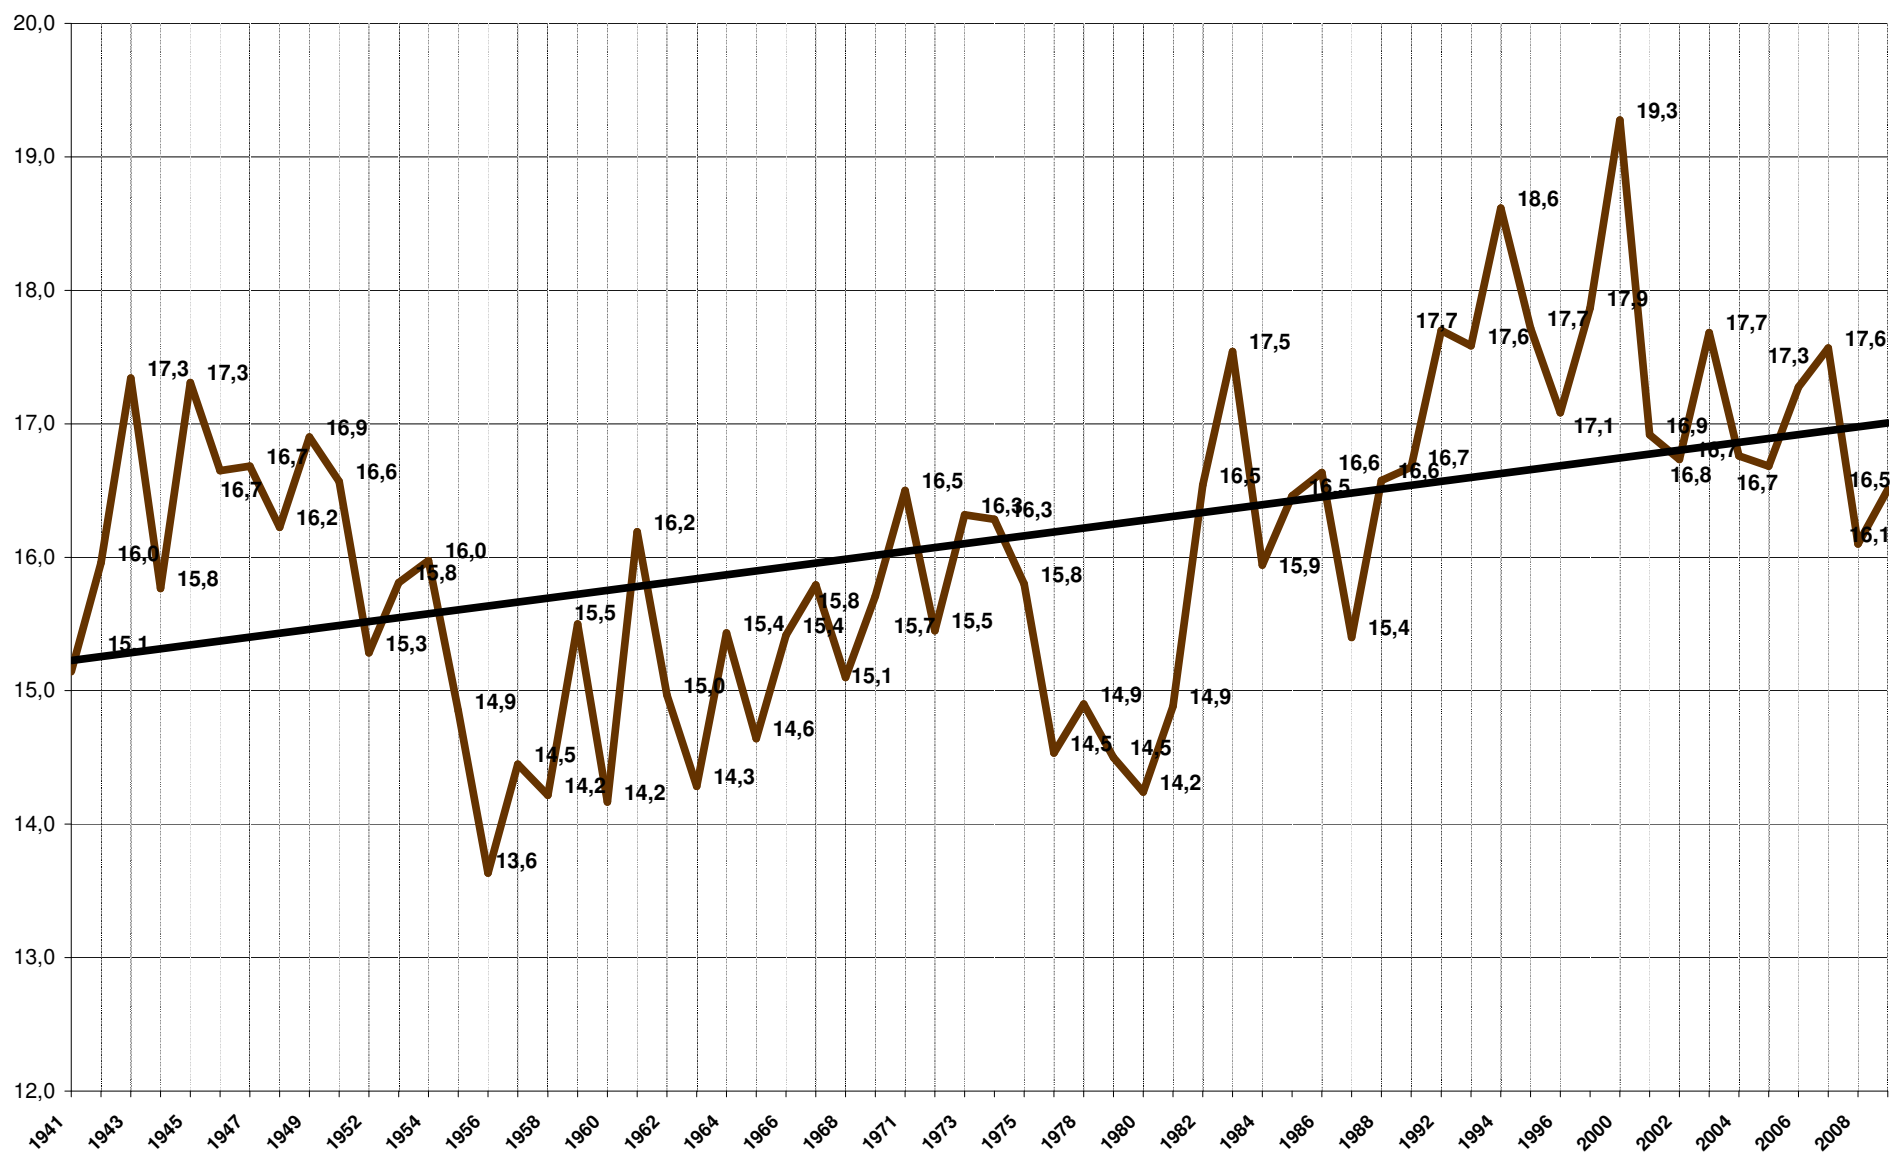

Levico Terme (TN)
 Temperature max annue 1941 - 2009 (°C)

Fonti: Provincia Autonoma di Trento (1941-2000)
 Istituto Agrario S.Michele all'Adige (2001-2009)

Elaborazioni: Giampaolo Rizzonelli