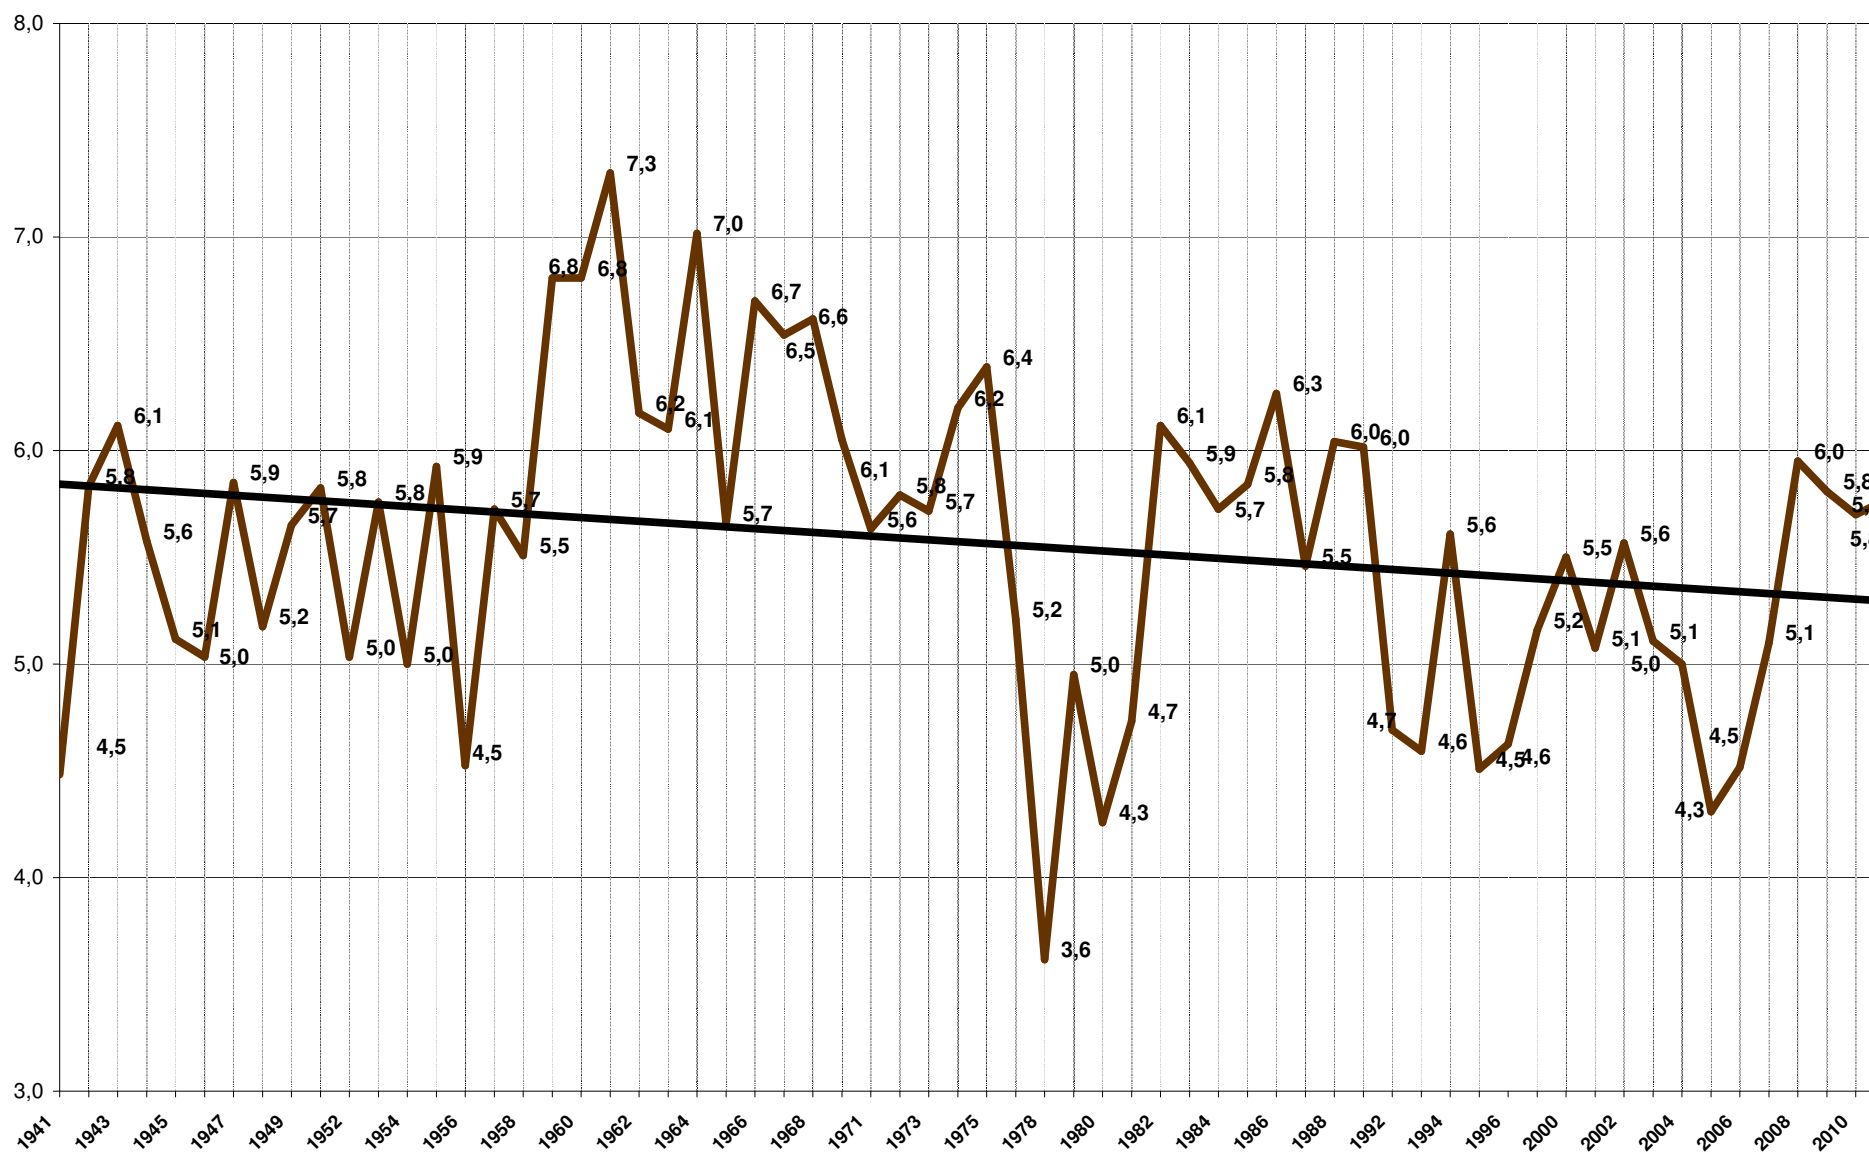

Levico Terme (TN)
 Temperature min annue 1941 - 2011 (°C)

Fonti: Provincia Autonoma di Trento (1941-2000)
 Istituto Agrario S.Michele all'Adige (2001-2011)

Elaborazioni: Giampaolo Rizzonelli