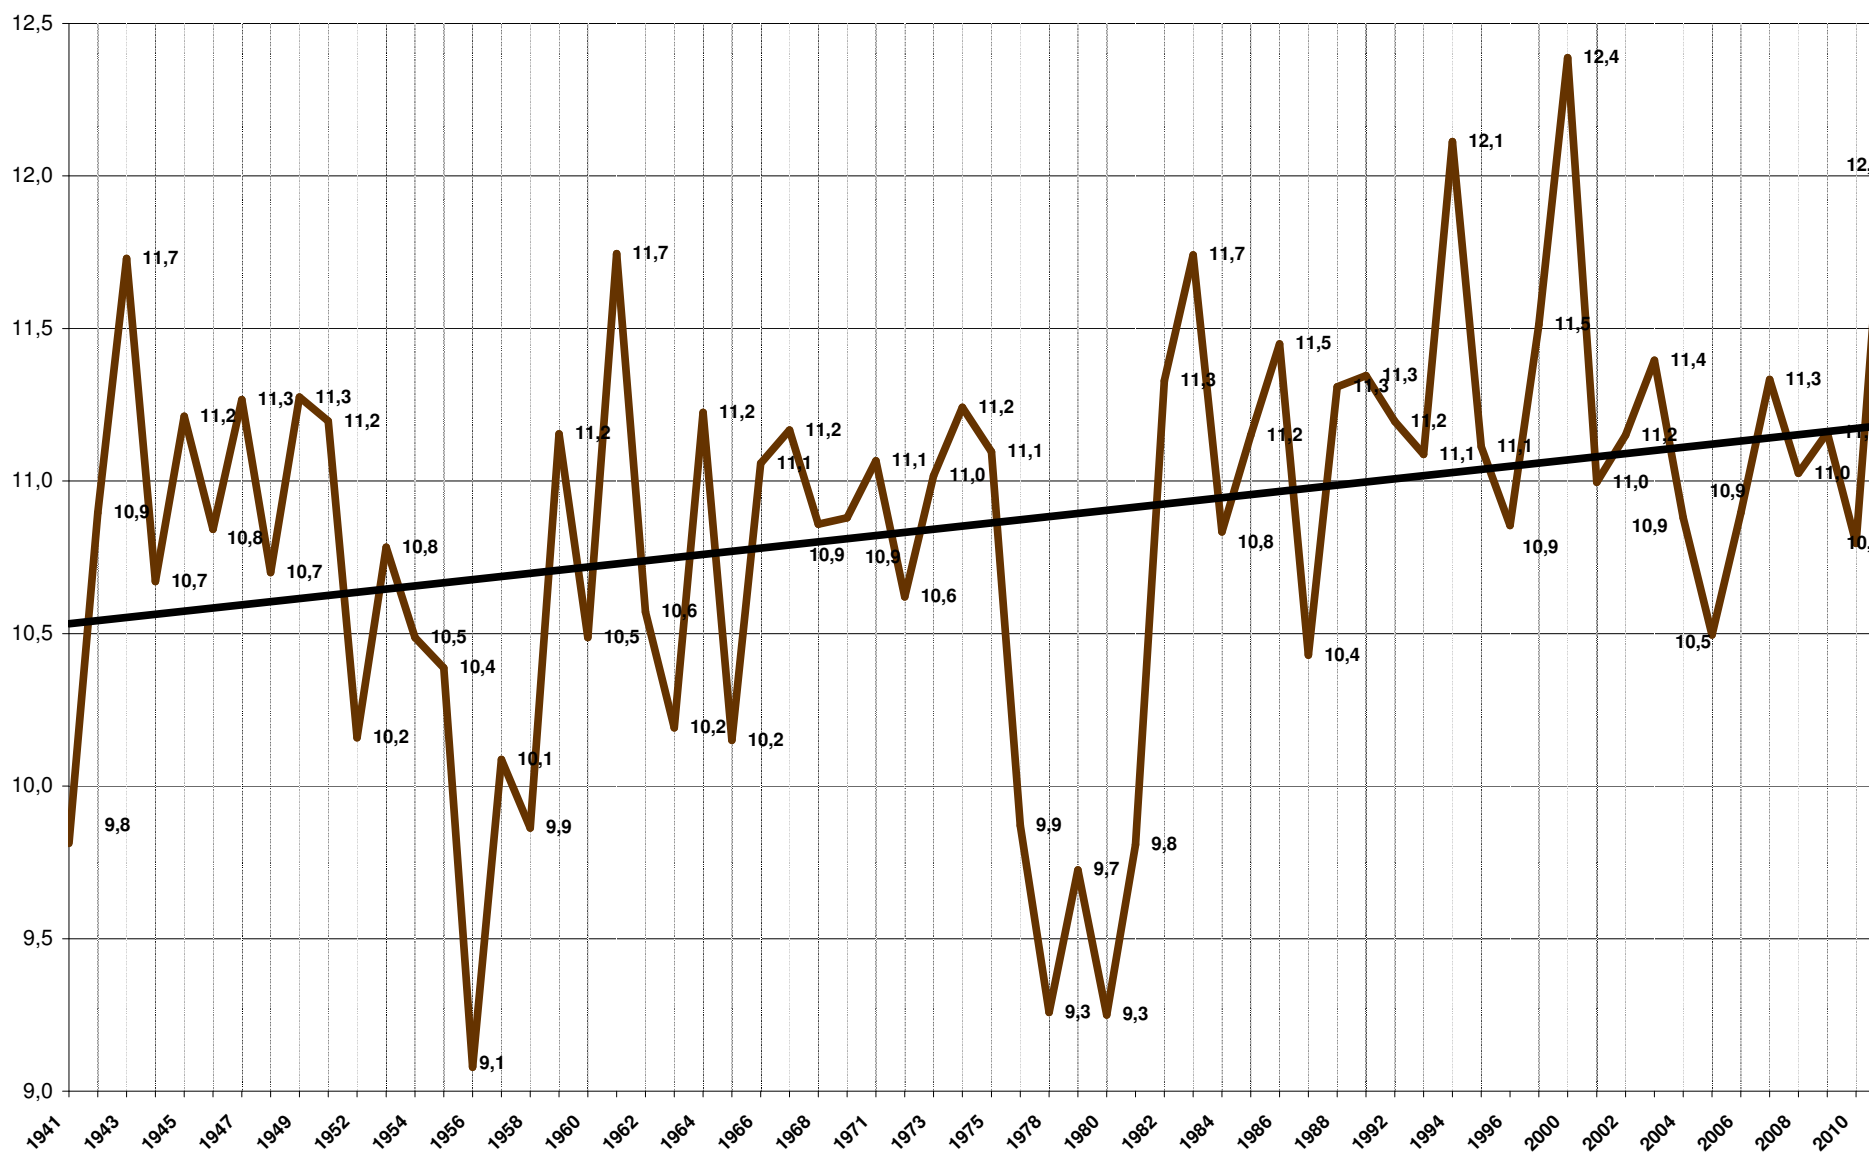

Levico Terme (TN) Temperature medie annue 1941 - 2011 (°C)

Fonti: Provincia Autonoma di Trento (1941-2000)
Istituto Agrario S.Michele all'Adige (2001-2011)

Elaborazioni: Giampaolo Rizzonelli