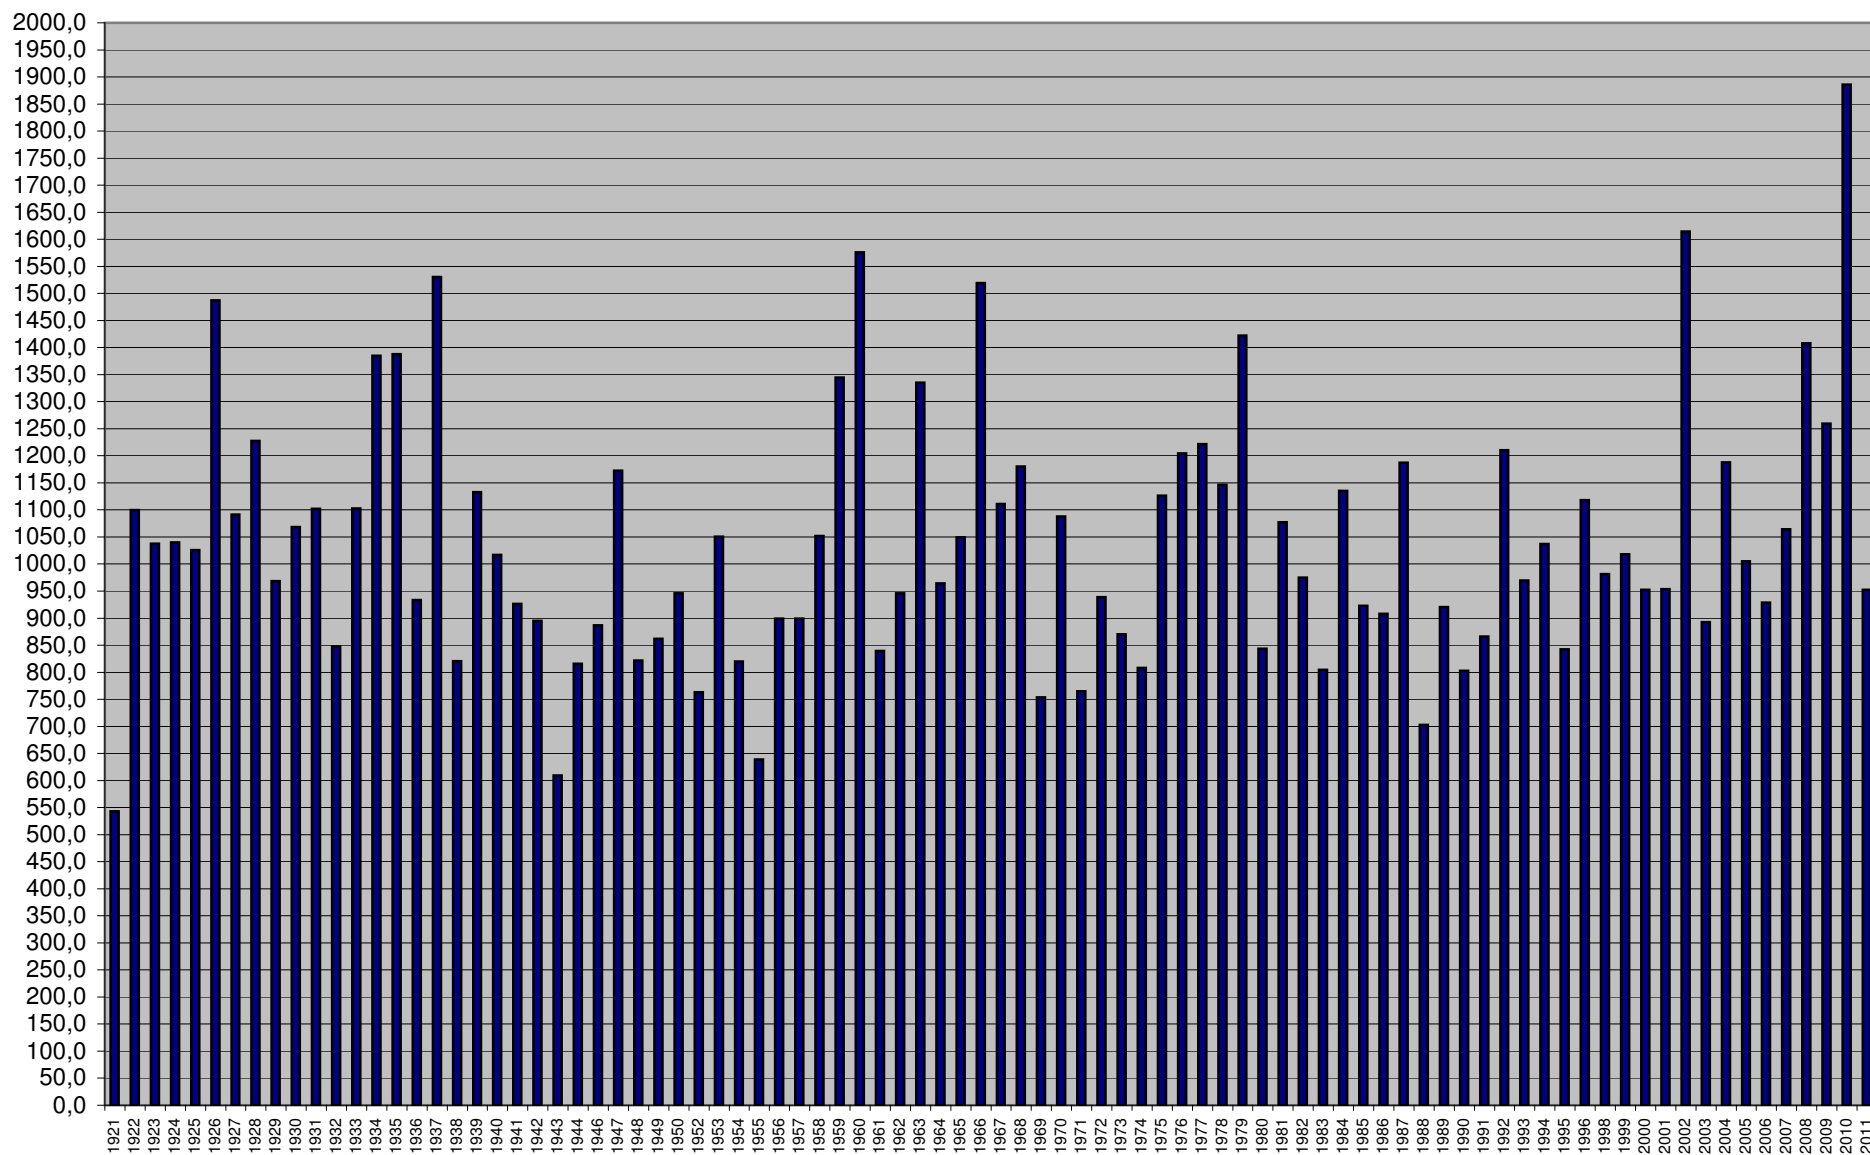

Levico Terme (TN)  
1921-2011

PRECIPITAZIONI ANNUALI  
millimetri  
(1 mm per m<sup>2</sup> = 1 litro)

Fonte: Provincia Autonoma di Trento (1921-2000)  
Istituto Agrario di San Michele all'Adige (2001-2011)